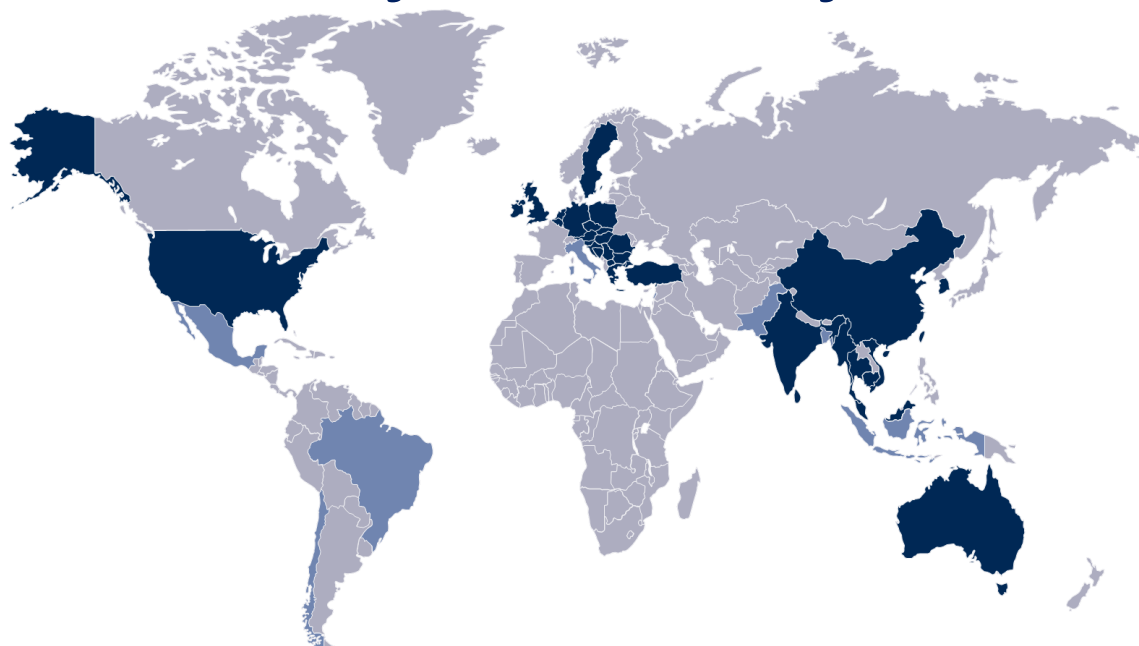

Takšen je naš zemljevid.

Kje pa je vaš prostor pod soncem?

RAZIŠČITE GA Z NAMI v sklopu »cargo-partner ACADEMY«

Vse, ki vam študijske obveznosti dopuščajo dovolj prostega časa in si želite pridobiti **praktične izkušnje** v mednarodno priznanem podjetju vabimo, da se prijavite na natečaj za izbor **mladih in perspektivnih potencialov** v okviru projekta »cargo-partner Academy«.

Najboljšim kandidatom bomo ponudili:

- strokovno mentorstvo in izobraževanje v enem od vodilnih logističnih podjetij v Sloveniji (smo prejemniki priznanja »Logist leta« za leto 2019),
- učenje od najboljših logističnih strokovnjakov v Sloveniji, ki vam bodo predali praktična znanja s področja transportno logističnih procesov in tehnologije,
- karierni in osebni razvoj, z možnostjo kasnejše redne zaposlitve,
- dinamično delo v mladem timu in inovativnem okolju,
- delovno mesto v modernem logističnem centru na Brniku (v neposredni bližini letališča), s sodobno opremljenimi pisarnami in čudovitim pogledom na Kamniško-Savinjske Alpe.